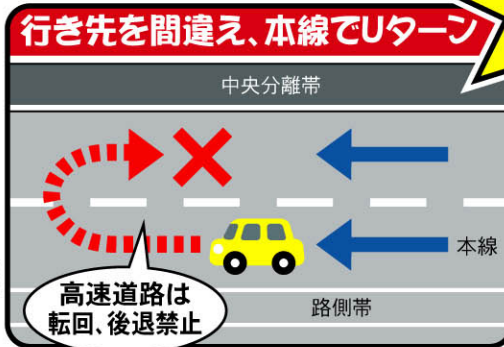

高速道路での注意

ルールを守って安全な交通社会にしましょう!

● 逆走を防ごう!

逆走行為は重大
事故に直結します!!

高速道路の情報板で
「逆走車」情報を見たら

- 追越しを控え、前方に注意しましょう
- 減速し、車間距離を十分にとりましょう

● 追突事故が多発しています!

雨の日の 注意事項

- 速度を落とす
- 急なハンドル・ブレーキ操作をしない

● 125cc以下の二輪車・自転車・歩行者は進入禁止!

高速道路や
自動車専用道路
は、歩行者等は
進入禁止です!!