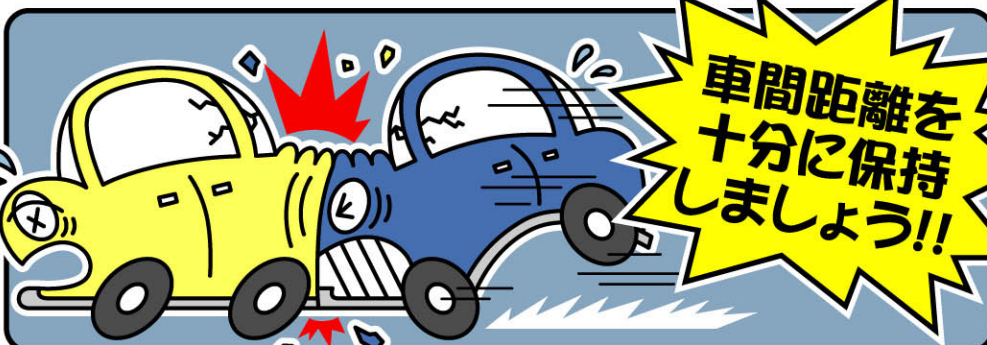

高速道路での注意

ルールを守って安全な交通社会にしましょう!

● 逆走を防ごう!

逆走行為は重大
事故に直結します!!

高速道路の情報板で
「逆走車」情報を見たら

- 追越しを控え、前方に注意しましょう
- 減速し、車間距離を十分にとりましょう

● 追突事故が多発しています!

雨の日の 注意事項

- 速度を落とす
- 急なハンドル・ブレーキ操作をしない

● 125cc以下の二輪車・自転車・歩行者は進入禁止!

高速道路や
自動車専用道路
は、歩行者等は
進入禁止です!!