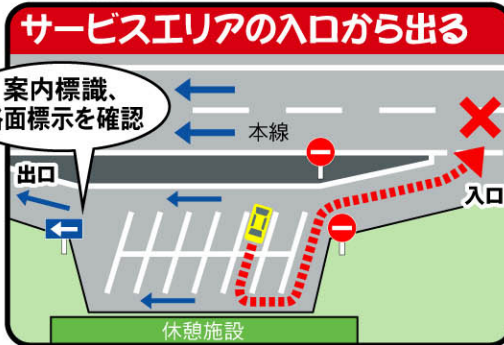

高速道路での注意

ルールを守って安全な交通社会にしましょう!

● 逆走を防ごう!

逆走行為は重大
事故に直結します!!

高速道路の情報板で
「逆走車」情報を見たら

- 追越しを控え、前方に注意しましょう
- 減速し、車間距離を十分にとりましょう

● 追突事故が多発しています!

雨の日の 注意事項

- 速度を落とす
- 急なハンドル・ブレーキ操作をしない

● 125cc以下の二輪車・自転車・歩行者は進入禁止!

高速道路や
自動車専用道路
は、歩行者等は
進入禁止です!!