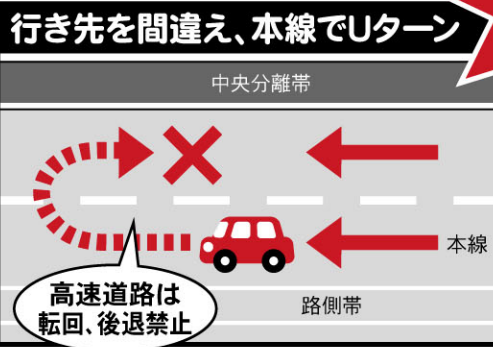

高速道路での注意

ルールを守って安全な交通社会にしましょう!

●逆走を防ごう!

逆走行為は重大事故に直結します!!

高速道路の情報板で「逆走車」情報を見たら

- 追越しを控え、前方に注意しましょう
- 減速し、車間距離を十分にとりましょう

●追突事故が多発しています!

車間距離を十分に保持しましょう!!

雨の日の注意事項

- 速度を落とす
- 急な操作をしない

路面が とても滑りやすくなっています

●原動機付自転車・自転車・歩行者は進入禁止!.....

高速道路や自動車専用道路は、歩行者等は進入禁止です!!