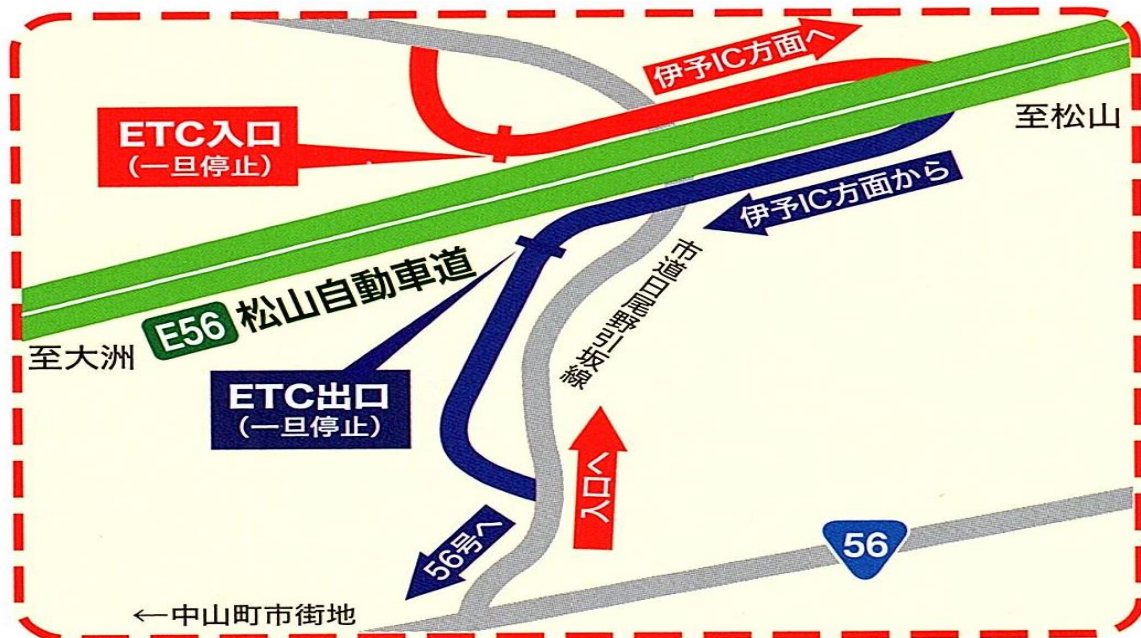

## ETC専用 中山スマートIC

E56 松山自動車道

15時 開通

# 令和2年3月21日(土)

中山スマートIC  
ご利用案内

対象車種

ETC車載器を搭載した**全車種**

利用可能時間

24時間利用可能

➡ ETC専用です。ETCカードとETC車載器を搭載した車両のみ、ご利用できます。

➡ ETC開閉バーの手前で**必ず一旦停止**し、開閉バーが開いてから通行してください。

- 松山方面への入口・松山方面からの出口のみ利用可能。
- 中山スマートICには係員は常駐していません（インターホンにて対応）。
- 誤進入・ETCエラー時は、バックをせずに本線に戻れます。

※ この広報紙は、ホームページにも掲載しています。