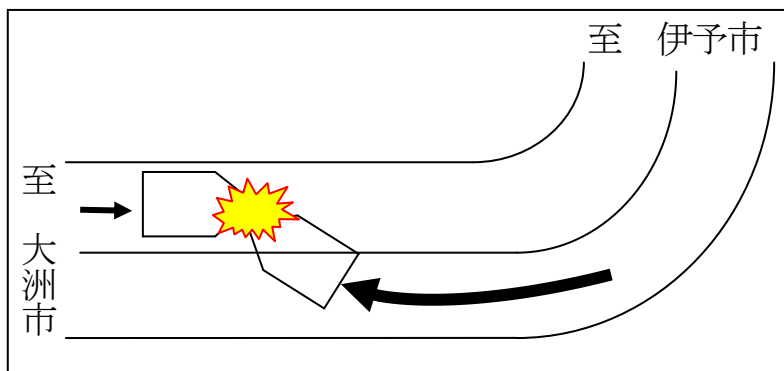

えひめハイウェイ情報

No. 239

全席・全員シートベルト着用！！

<http://www.ehime-kousoku-ankyoku.jp/>

平成 25 年 2 月 18 日
愛媛県高速道路
交通安全協議会
TEL (089) 997-7281
FAX (089) 997-7281

死亡事故発生！！

発生日時

平成 25 年 2 月 15 日 (金)
午前 8 時 45 分頃

発生場所

喜多郡内子町城廻 1490 番地先路上 (国道 56 号)

概況

伊予市方面から大洲市方面に向けて進行中の普通乗用車が、道路中央線をはみ出し大洲市方面から伊予市方面に向けて進行中であった軽四乗用自動車と正面衝突したものの。

交通死亡事故多発注意報発令！

平成 25 年 2 月 15 日 (金)、交通死亡事故多発注意報が発令されました。

本年の交通事故死者数は、**9人** (前年比**+4**) となりました。